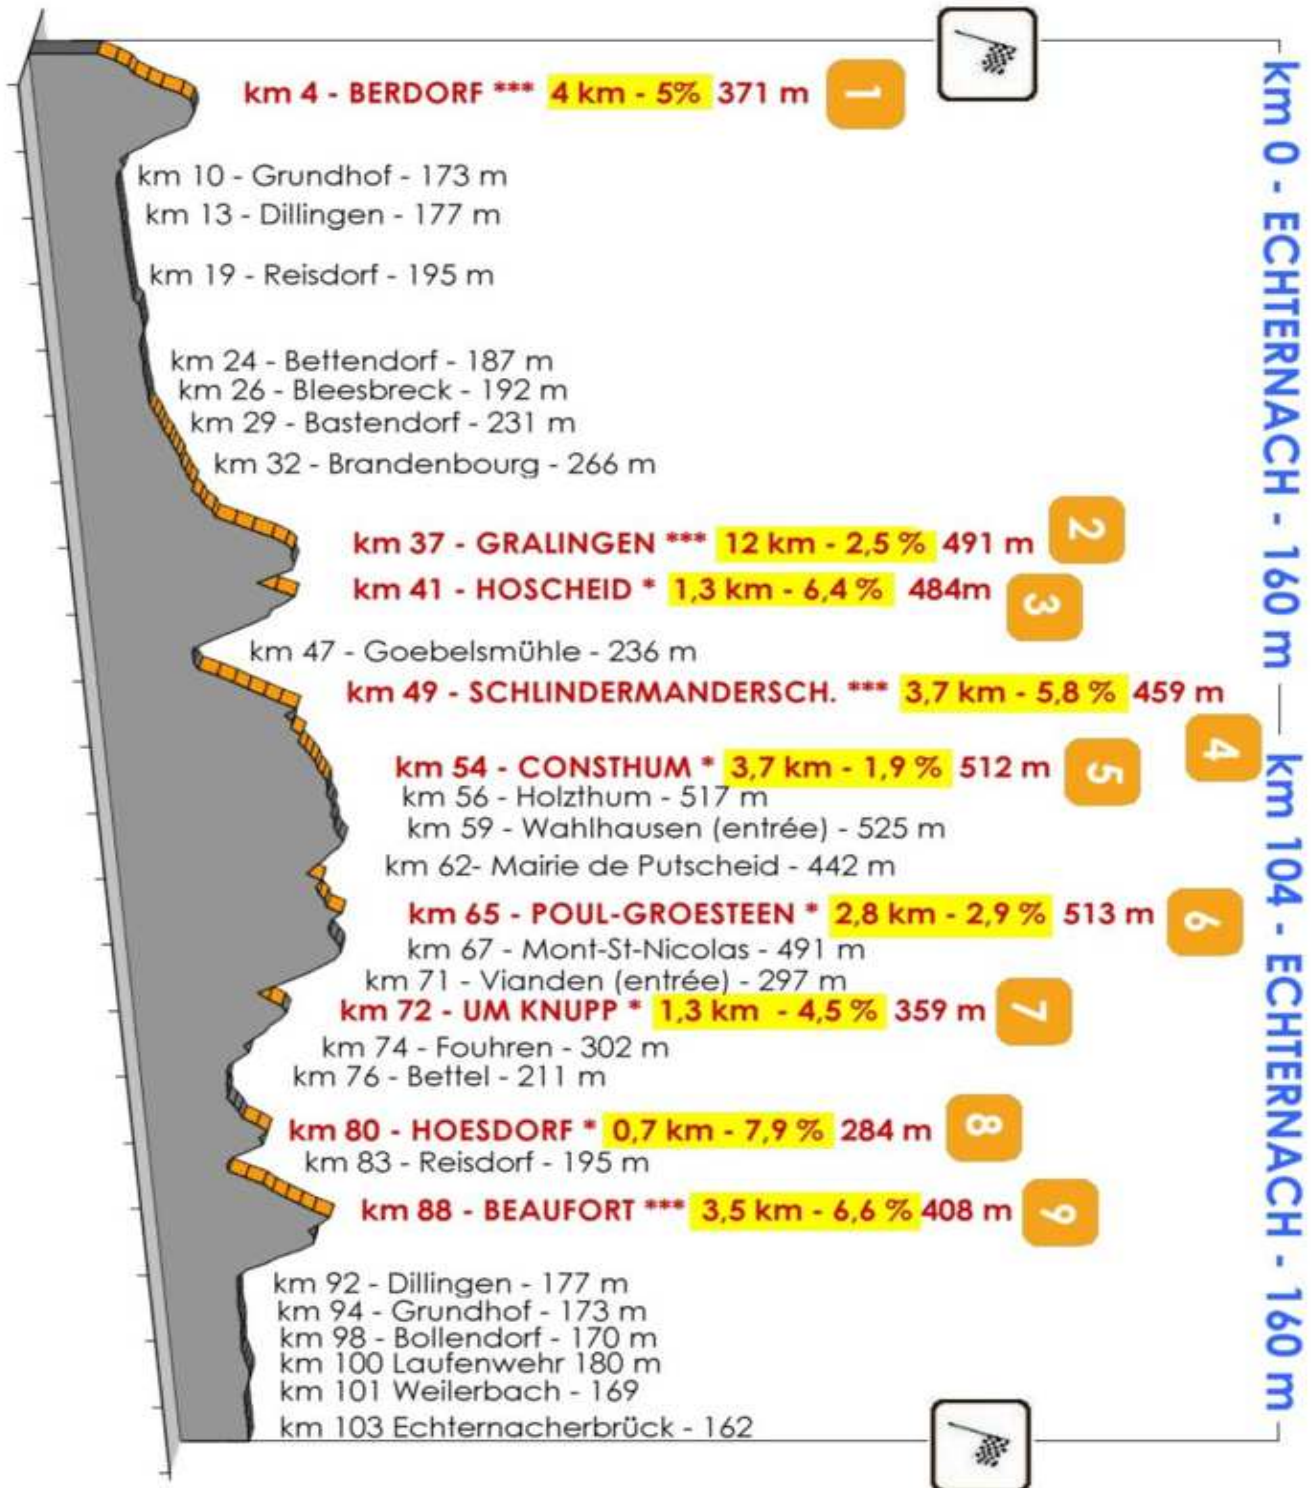

**PARCOURS B 104 km**

ACC Contern - c/o Alain CONTER - 47, Op der Hobuch - L-5832 FENTANGE - acccontern@gmail.com