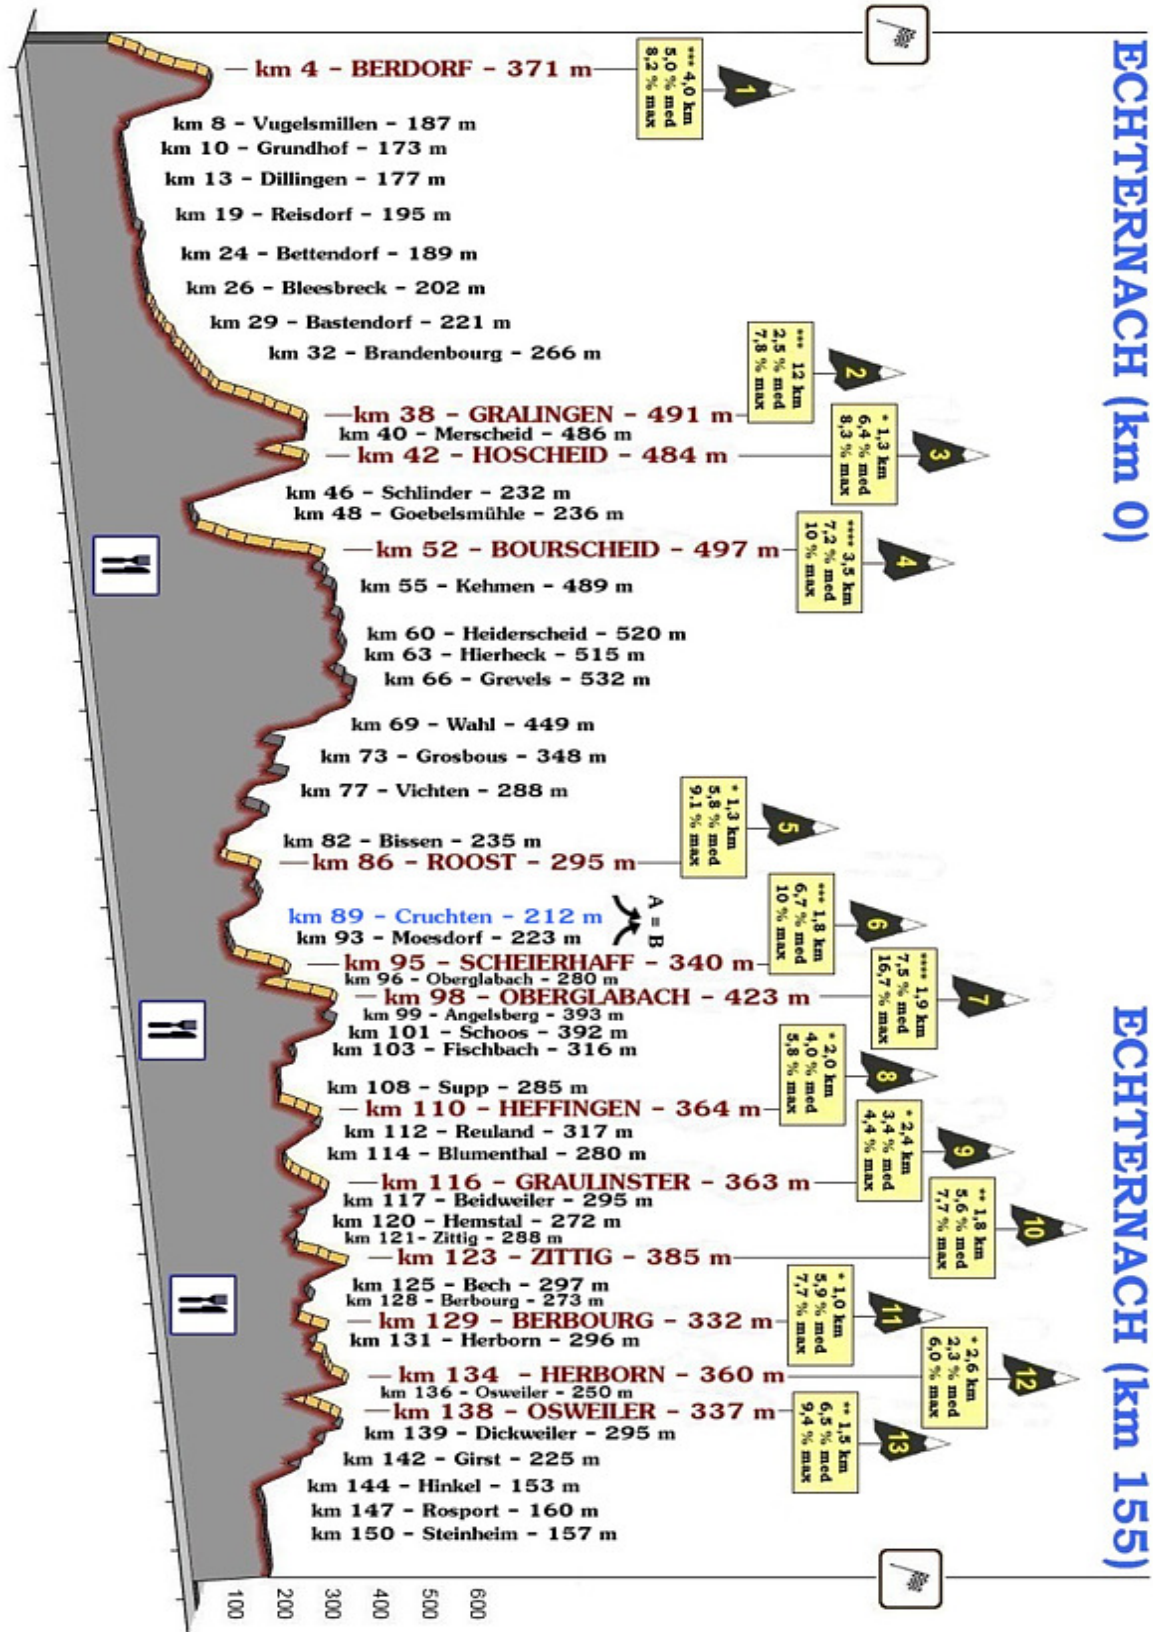

La 26ème Charly GAUL

DIMANCHE - SONNTAG - SUNDAY

06.09.2015

ECHTERNACH

PROFIL PARCOURS A (155 km)

sous réserve de modifications