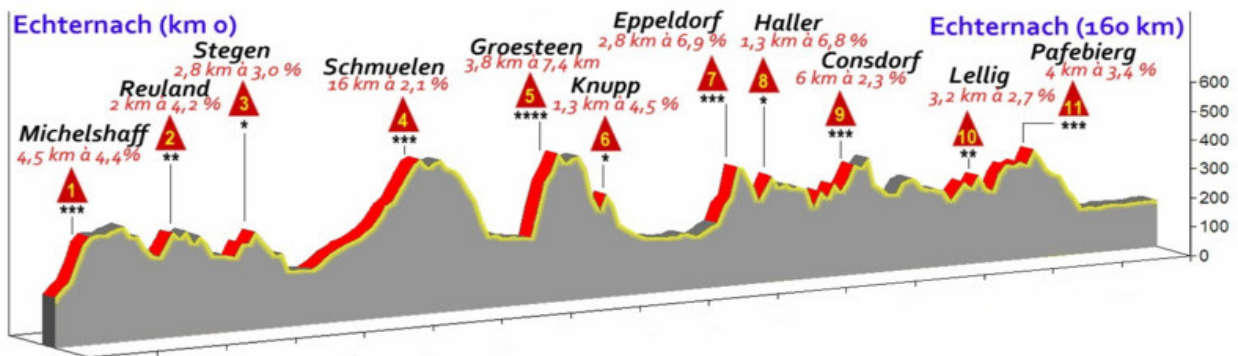

La 21^{ème} Charly Gaul

le 5 septembre 2010 à Echternach (départ 9h00 place du Marché)

Parcours A (160 km)

km	Localité	Route	km	Alt	km	Localité	Route	km	Alt
0	Echternach (départ)		160	160	83	Tandel		77	234
2	Lauterborn	N11	158	225	86	Bleesbreck	N19	74	192
5	Michelshof		155	374	88	Bettendorf		72	187
	<i>côte no 1 *** 4,5 km à 4,4 %</i>				93	Reisdorf	CR358	67	182
9	Altrier		151	393	96	Hessemillen (jonction A-B)	CR357	64	220
12	Graulinster	N14	148	363	97	Eppeldorf		63	278
15	Blummendall		145	281	99	Beauforterheed	CR128	61	410
17	Reuland		143	364		<i>côte no 7 *** 2,8 km à 6,9 %</i>			
	<i>côte no 2 ** 2 km à 4,2 %</i>				103	Haller		57	359
20	Heffingen		140	316		<i>côte no 8 * 1,3 km à 6,8 %</i>		160	
23	Larochette		137	273	106	Waldbillig		54	316
26	Medernach		134	257	108	Christnach	CR118	52	309
29	Stegen		131	340	114	Consdorf	CR137	46	360
	<i>côte no 3 * 2,8 km à 3,0 %</i>					<i>côte no 9 *** 6 km à 2,3 %</i>			
34	Diekirch	N17	126	193	117	Hersberg	CR136	43	366
37	Bleesbreck		123	190	118	Altrier		42	400
38	Selz	CR353	122	202	120	Hemstal		40	287
39	Bastendorf		121	221	122	Brouch	CR132	38	264
42	Brandenbourg		118	266	124	x Bech	CR137	36	314
50	Mairie de Putscheid	CR322	110	442	127	Berbourg		33	269
52	Schmuelen		108	523	130	x Manternach	CR139	30	221
	<i>côte no 4 *** 16 km à 2,1 %</i>				131	Lellig		29	271
55	Schinker	N7	105	520		<i>côte no 10 ** 3,2 km à 2,7 %</i>			
57	Hosingen	CR324	103	498	135	Bocksberg	CR141	25	240
63	Untereisenbach	N10	97	248	139	Mompach		21	324
69	Stolzembourg		91	229	141	Pafebiert		19	376
73	Groesteen	CR322	87	513		<i>côte no 11 *** 4 km à 3,4 %</i>			
	<i>côte no 5 **** 3,8 km à 7,4 %</i>				144	Dickweiler	CR370	16	306
74	Mont St.-Nicolas		86	491	147	Girst		13	225
79	x Vianden	N17	81	297	149	Hinkel	N10	11	148
81	Fouhren		79	359	152	Rospport		8	160
	<i>côte no 6 * 1,3 km à 4,5 %</i>				160	Echternach (arrivée)		0	160