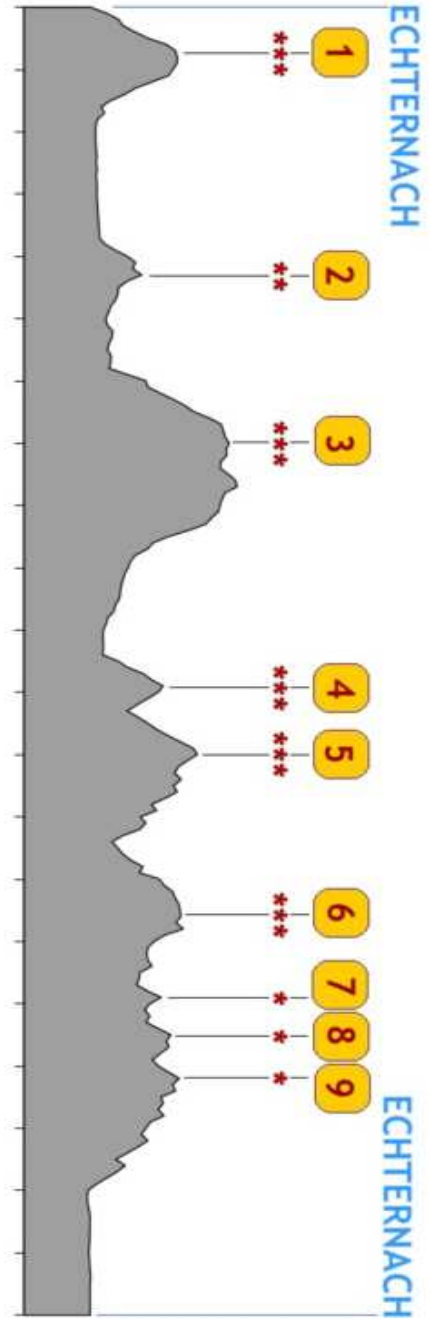

COURSE B

105 km

Start at **10 h 10** o'clock on the Market place in Echternach

km +	Place	Road	km -	Alt
0	Echternach place du Marché	CR364	105	160
4	Berdorf		101	371
8	Vugelsmillen	CR121	97	173
10	Grundhof	N10	95	173
13	Dillingen		92	177
19	Reisdorf		86	195
10	Hoesdorf		95	229
26	Bettel		79	211
29	Vianden	CR322	76	206
36	Mont-St-Nicolas		69	491
38	Groesteen A = B	CR352	67	513
41	Landscheid		64	454
44	Brandenbourg	CR353	61	266
48	Bastendorf		57	221
49	Seltz	N17	56	203
50	Bleesbreck	CR356A	55	192
52	Gilsdorf	CR356	53	190
54	Broderbour		51	309
57	Ermsdorf		48	250
62	Savelborn		43	365
64	Christnach	CR128	41	309
65	Waldbillig	CR356	40	304
67	Mullerthal		38	213
71	Consdorf		34	328
76	Bech		29	297
79	Berbourg		26	273
82	Herborn		23	296
84	Mompach		21	311
89	Dickweiler	CR370	16	295
92	Girst		13	225
94	Hinkel	PC3	11	165
97	Rosport	N10	8	160
100	Steinheim		5	157
105	Echternach place du Marché		0	160

CHANGE IN ALTITUDE 1554 m

changes possible

ACC Contern - c/o Alain CONTER - 47, Op der Hobuch - L-5832 FENTANGE - acccontern@gmail.com