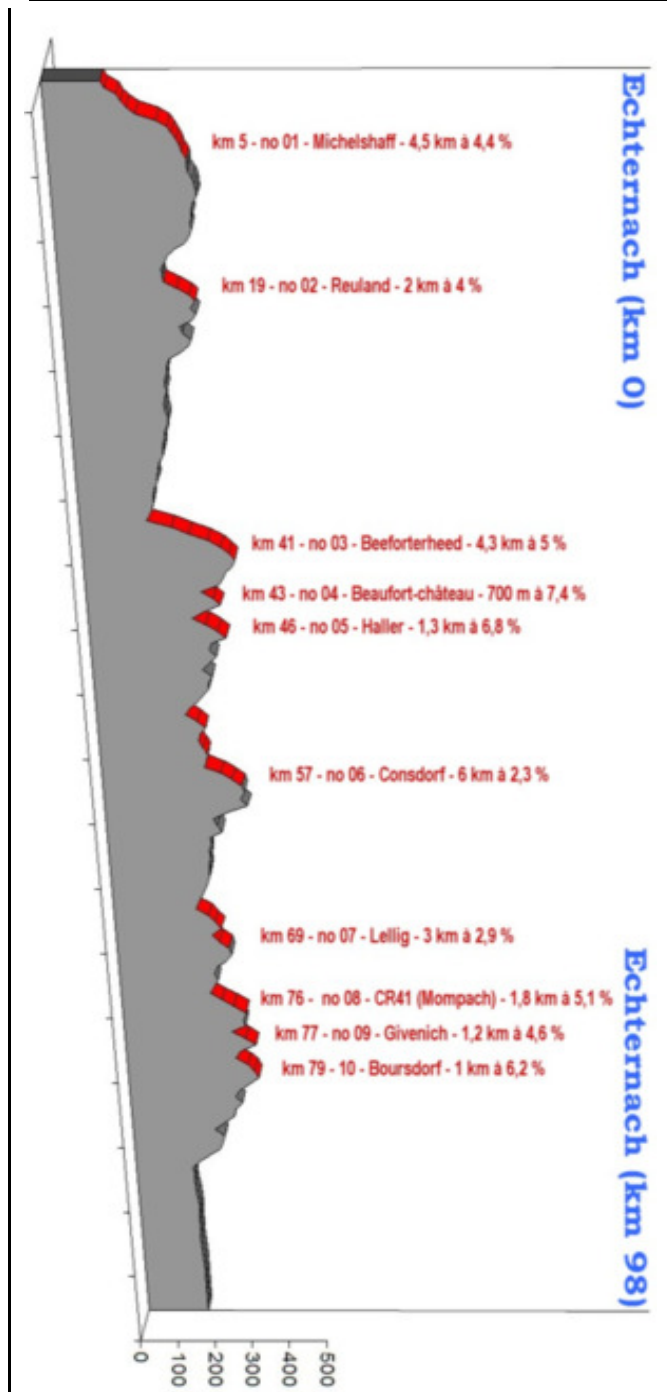

COURSE B

98 km

Start 10 h 15 o'clock on the Market Place in Echternach

km	Localité	Route	km	Alt
0	Echternach	N11	98	160
2	Lauterborn		96	225
5	Michelshof		93	360
8	Wolpert		90	374
11	Altrier		87	393
14	Graulinster	N14	84	383
17	Blumenthal		81	281
19	Reuland		79	360
21	Heffingen		77	318
24	Larochette		74	271
27	Medernach	CR358	71	257
29	Ermsdorf		69	245
31	Neimillen		67	240
32	Keiweibach		66	225
33	Hessenmillen		65	220
36	Reisdorf	CR128	62	182
38	Bigelbach	REUNION COURSE A-B CR128a	60	311
41	Beforterheed		57	410
43	Beaufort	CR128	55	360
46	Haller		52	317
49	Waldbillig		49	297
51	Christnach	CR118	47	310
53	Breidweiler-pont		45	240
57	Consdorf	CR137	41	360
59	CR137 x N11 (Altrier)		39	386
61	Bech		37	297
64	Berbourg		34	273
68	CR137 x CR139 (Manternach)	CR139	30	221
69	Lellig		29	271
73	CR141 (before Bocksbiery)	CR141	25	256
76	CR141 (before Mompach)	CR135	22	325
77	Givenich		21	290
79	Boursdorf		19	293
82	Dickweiler	CR370	16	295
85	Girst		13	225
87	Hinkel	N10	11	153
90	Rospert		8	160
93	Steinheim		5	157
98	Echternach		0	160

TOTAL CHANGE IN ALTITUDE 1370 m

changes possible