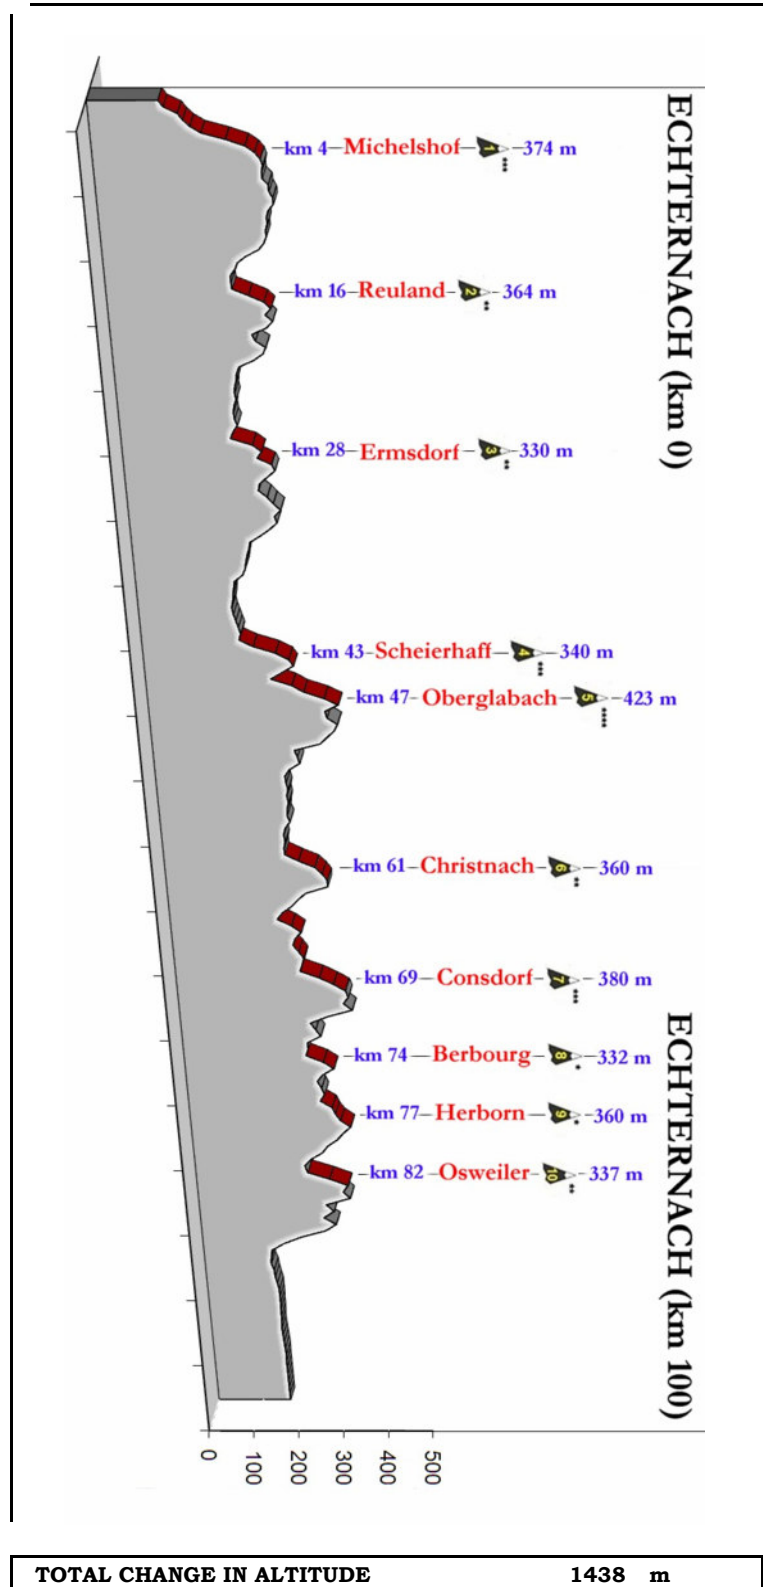

COURSE B

100 km

Start 10 h 15 o'clock on the market place (place du Marché)

km	Place	road	km	Alt
0	Echternach	N11	100	160
2	Lauterborn		98	225
4	Michelshof		96	360
6	Wolpert		94	374
8	Altrier		92	393
11	Graulinster	N14	89	383
14	Blumenthal		86	281
16	Reuland		84	360
18	Heffingen		82	318
21	Larochette		79	271
24	Medernach	CR358	76	257
26	Ermsdorf	CR356	74	245
28	CR356 x CR347	CR347	72	330
31	Stegen	N14	69	313
32	N14 x CR115	CR115	68	325
35	Schrandweiler		65	255
37	Cruchten	CR123	63	218
41	Moesdorf	CR306	59	223
43	Scheierhaff		57	333
44	Oberglabach		56	280
47	Angelsberg	CR120	53	393
49	Schoos	CR120a	51	392
50	Fischbach	CR119	50	316
56	Ernzen		44	278
57	Larochette	CR118	43	273
61	Christnach		39	313
63	Breidweiler-pont		37	240
67	Consdorf	CR137	33	360
71	Bech	CR132	29	297
74	Berbourg	CR137	26	273
77	Herborn	CR139	23	295
82	Osweiler	CR141	18	250
85	Dickweiler	CR370	15	295
87	Girsterklaus		13	302
89	Hinkel	PC3	11	153
92	Rosport	N10	8	160
100	Echternach		0	160