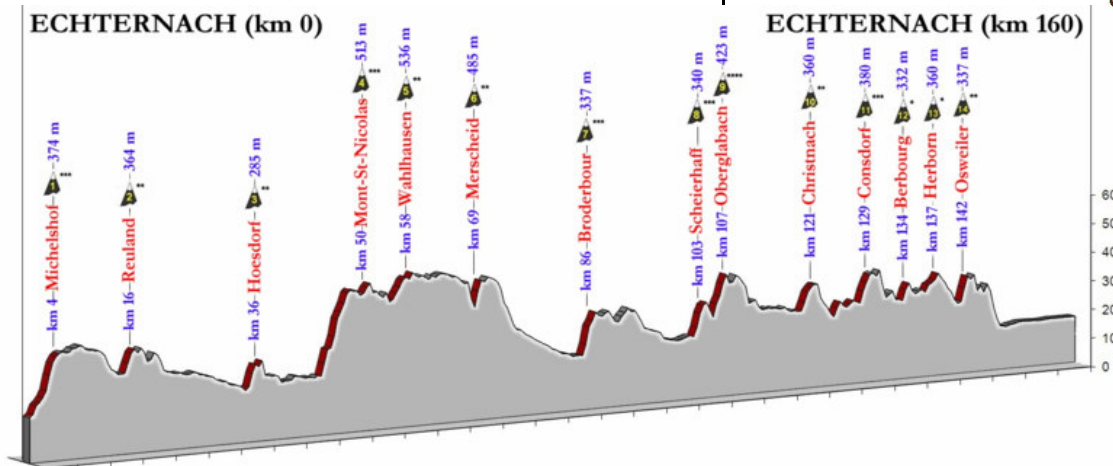

COURSE A

160 km

Start 09 h 00 o'clock on the market place (place du Marché)

km	Place	road	km	Alt	km	Place	road	km	Alt
0	Echternach	N11	160	160	80	Bastendorf	CR353	80	221
2	Lauterborn		158	225	82	Seltz	N17	78	202
4	Michelshof		156	360	83	Bleesbreck		77	190
6	Wolpert		154	374	84	Gilsdorf	CR356	76	192
8	Altrier		152	393	86	Broderbour		74	308
11	Graulinster	N14	149	383	88	CR356 x CR347	CR347	72	330
14	Blumenthal		146	281	91	Stegen	N14	69	313
16	Reuland		144	360	92	<i>N14 x CR115</i>	CR115	68	325
18	Heffingen		142	318	95	Schrodweiler		65	255
21	Larochette		139	271	97	Cruchten	CR123	63	218
24	Medernach	CR358	136	257	101	Moesdorf	CR306	59	223
26	Ermsdorf		134	245	103	Scheierhaff		57	333
28	Neimillen		132	240	104	Oberglabach		56	280
29	Keiweibach		131	225	107	Angelsberg	CR120	53	393
30	Hessenmillen		130	220	109	Schoos	CR120a	51	392
33	Reisdorf	N10	127	182	110	Fischbach	CR119	50	316
36	Hoesdorf		124	229	116	Ernzen		44	278
40	Bettel		120	211	117	Larochette	CR118	43	273
43	Vianden	CR322	117	206	121	Christnach		39	313
50	Mont-St-Nicolas		110	491	123	Breidweiler-pont		37	240
52	Groesteen		108	513	127	Consdorf	CR137	33	360
53	Poul		107	481	131	Bech	CR132	29	297
55	Mairie de Putscheid		105	442	134	Berbourg	CR137	26	273
58	Wahlhausen		102	523	137	Herborn	CR139	23	295
61	Schinker	N7	99	520	142	Oswweiler	CR141	18	250
64	Hoscheid-Dickt		96	517	145	Dickweiler	CR370	15	295
67	Hoscheid	CR320	93	484	147	Girsterklaus		13	302
69	Merscheid	CR320a	91	486	149	Hinkel	PC3	11	153
71	Gralingen	CR353	89	485	152	Rosport	N10	8	160
77	Brandenbourg		83	266	160	Echternach		0	160

Total change in altitude: 2.212 m changes possible