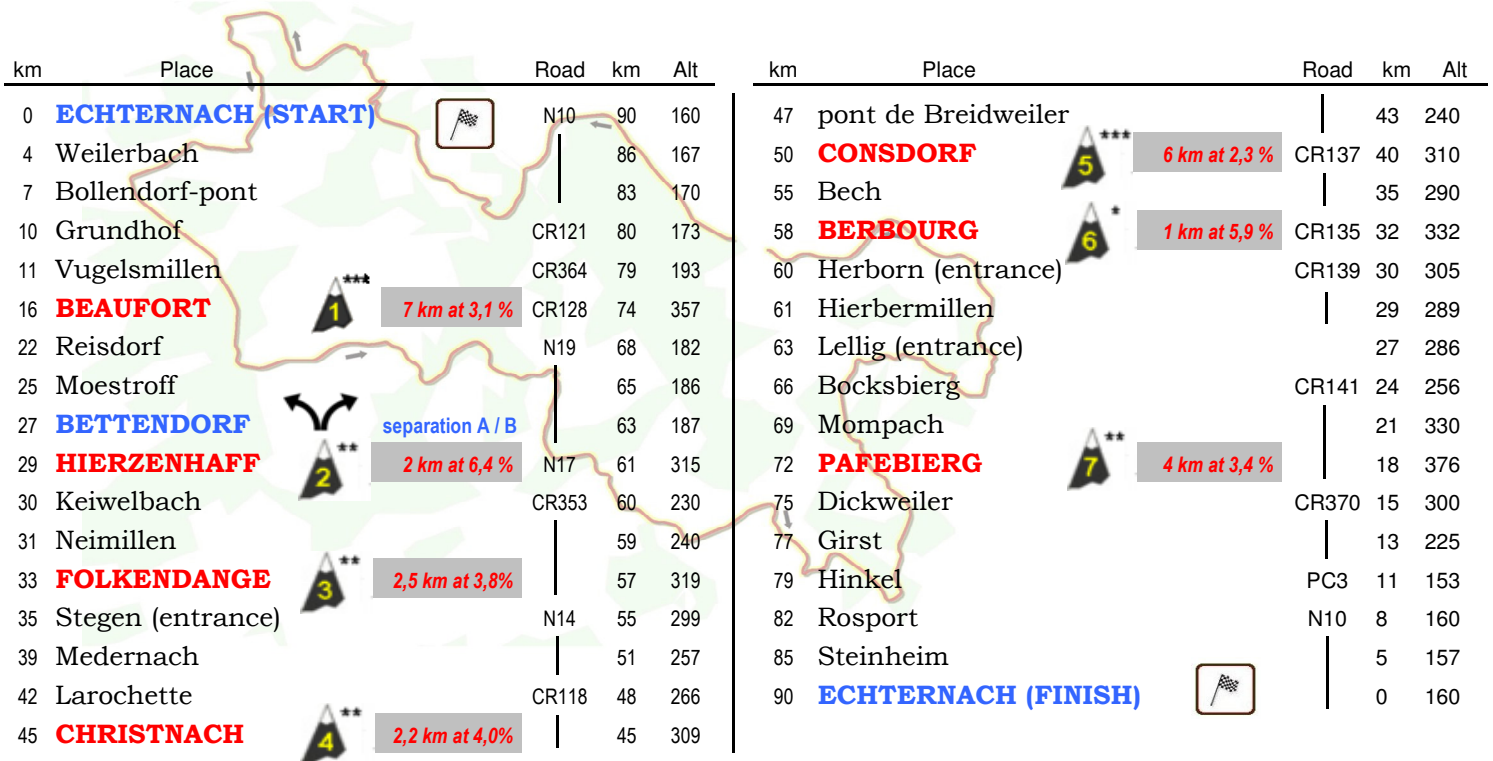

LA 23ème CHARLY GAUL

DIMANCHE - SONNTAG - SUNDAY

02.09.2012

ECHTERNACH

COURSE B

90 km

Start 10 h 15 o'clock at the place du Marché in Echternach

CHANGE OF ALTITUDE 1279 m