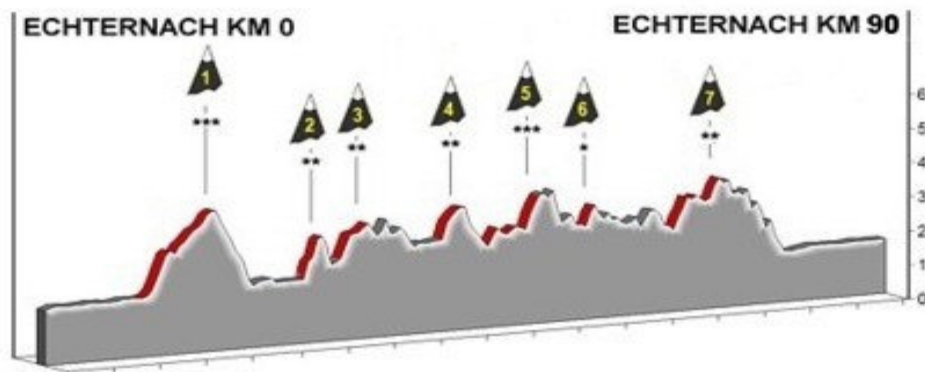

LA 23ème CHARLY GAUL

DIMANCHE - SONNTAG - SUNDAY

02.09.2012

ECHTERNACH

COURSE B

90 km

Start 10 h 15 o'clock at the place du Marché in Echternach

CHANGE OF ALTITUDE 1279 m