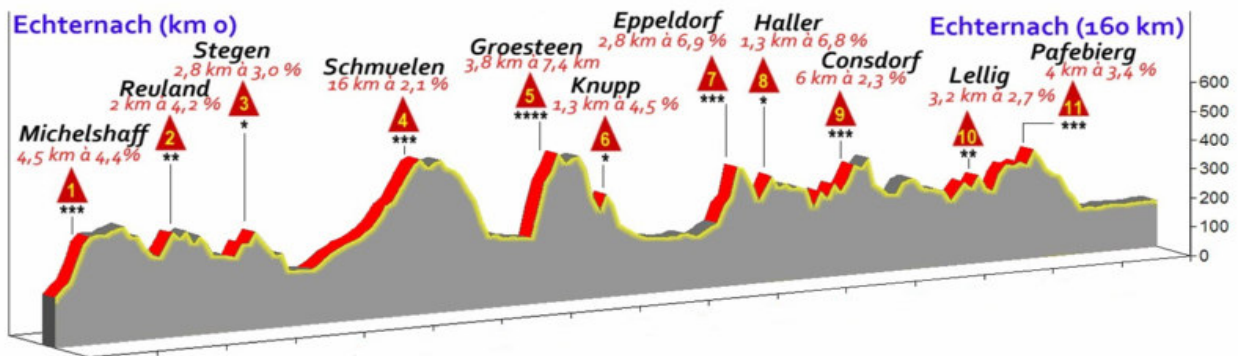

# La 21<sup>ème</sup> Charly Gaul

on September 5, 2010 in Echternach (Start 9h00 place du Marché)

## Course A (160 km)

km	Place	Road	km	Alt	km	Place	Road	km	Alt
0	<b>Echternach (Start)</b>		160	160	83	Tandel		77	234
2	Lauterborn	N11	158	225	86	Bleesbreck	N19	74	192
5	Michelshof		155	374	88	Bettendorf		72	187
	<i>climb nr 1 *** 4,5 km at 4,4 %</i>				93	Reisdorf	CR358	67	182
9	Altrier		151	393	96	<b>Hessemillen (junction A-B)</b>	CR357	64	220
12	Graulinster	N14	148	363	97	Eppeldorf		63	278
15	Blummendall		145	281	99	Beauforterheed	CR128	61	410
17	Reuland		143	364		<i>climb nr 7 *** 2,8 km at 6,9 %</i>			
	<i>climb nr 2 ** 2 km at 4,2 %</i>				103	Haller		57	359
20	Heffingen		140	316		<i>climb nr 8 * 1,3 km at 6,8 %</i>		160	
23	Larochette		137	273	106	Waldbillig		54	316
26	Medernach		134	257	108	Christnach	CR118	52	309
29	Stegen		131	340	114	Consdorf	CR137	46	360
	<i>climb nr 3 * 2,8 km at 3,0 %</i>					<i>climb nr 9 *** 6 km at 2,3 %</i>			
34	Diekirch	N17	126	193	117	Hersberg	CR136	43	366
37	Bleesbreck		123	190	118	Altrier		42	400
38	Selz	CR353	122	202	120	Hemstal		40	287
39	Bastendorf		121	221	122	Brouch	CR132	38	264
42	Brandenbourg		118	266	124	x Bech	CR137	36	314
50	Mairie de Putscheid	CR322	110	442	127	Berbourg		33	269
52	Schmuelen		108	523	130	x Manternach	CR139	30	221
	<i>climb nr 4 *** 16 km at 2,1 %</i>				131	Lellig		29	271
55	Schinker	N7	105	520		<i>climb nr 10 ** 3,2 km at 2,7 %</i>			
57	Hosingen	CR324	103	498	135	Bocksberg	CR141	25	240
63	Untereisenbach	N10	97	248	139	Mompach		21	324
69	Stolzembourg		91	229	141	Pafebiert		19	376
73	Groesteen	CR322	87	513		<i>climb nr 11 *** 4 km at 3,4 %</i>			
	<i>climb nr 5 **** 3,8 km at 7,4 %</i>				144	Dickweiler	CR370	16	306
74	Mont St.-Nicolas		86	491	147	Girst		13	225
79	x Vianden	N17	81	297	149	Hinkel	N10	11	148
81	Fouhren		79	359	152	Rospport		8	160
	<i>climb nr 6 * 1,3 km at 4,5 %</i>				160	<b>Echternach (Finish)</b>		0	160