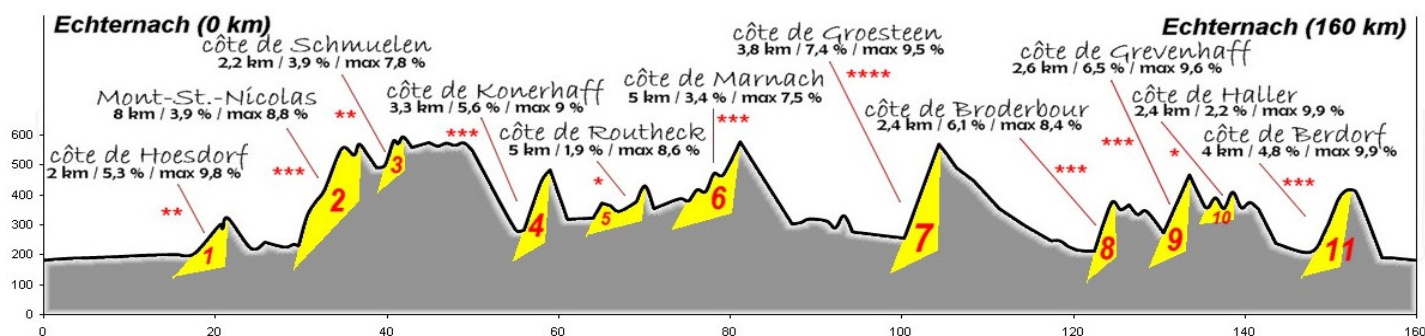

km	Place	Road	km	Alt	km	Place	Road	km	Alt
0	Echternach (Start)		160	162	81	<i>côte de Marnach (5 km at 3,4 %)</i>		79	520
3	Weilerbach	N10	157	167	82	Marnach		78	520
9	Grundhof		151	170	88	Dasbourg-pont	N10	72	272
12	Dillingen		148	173	89	Rodershausen		71	276
17	Wallendorf-pont		143	177	93	Obereisenbach		67	297
19	Reisdorf	N19a	141	180	95	Untereisenbach		65	248
21	<i>côte de Hoesdorf (2 km at 5,3 %)</i>		139	182	101	Stolzembourg		59	229
22	Hoesdorf	N10	138	290	105	<i>côte de Groesteen (3,8 km at 7,4 %)</i>	CR322	55	513
27	Bettel		133	275		junction course A - course B (FOOD ZONE)			
30	Vianden	N17	130	217	107	Mairie de Putscheid	CR353	53	442
36	<i>Mont-Saint-Nicolas (8 km at 3,9 %)</i>	CR322	124	202	115	Brandenburg		45	266
37	Groesteen (FOOD ZONE)		123	513	118	Bastendorf		42	221
39	Mairie de Putscheid		120	442	119	Selz	N17	41	203
42	<i>côte de Schmuellen (2,2 km at 3,9%)</i>		118	523	121	Bleesbreck		39	193
43	Wahlhausener Dickt	PC22	117	535	123	Gilsdorf	CR356	37	190
46	Hosingen-Barrière		114	518	125	<i>côte de Broderbour (2,4 km at 6,1 %)</i>		35	337
48	Holzthum	CR322	112	507	128	Brucherhaff		32	300
50	Consthum		110	517	131	Ermsdorf		29	245
56	Kautenbach	CR331	104	254	134	<i>côte de Grevenhaff (2,6 km at 6,5 %)</i>		26	420
59	<i>côte de Konerhaff (3,3 km at 5,6 %)</i>		101	435	135	Savelborn	CR358	25	365
60	Alscheid		100	435	138	Haller (FOOD ZONE)	CR128	22	319
62	cycle track	PC21	98	286	139	<i>côte de Haller (2,4 km at 2,2 %)</i>		21	368
65	Lellingen	CR323	95	290	142	Waldbillig	CR356	18	316
67	Pintsch	CR324	93	327	144	Mullerthal	CR121	16	213
70	Siebenaler (FOOD ZONE)	CR343	90	339	148	Vugelsmillen	CR364	12	187
71	<i>côte de Routheck (5 km at 1,9 %)</i>	CR326	89	387	151	<i>côte de Berdorf (4 km at 4,8 %)</i>		9	375
72	Drauffelt	CR325	88	318	152	Berdorf		8	367
75	Mecher		85	348	156	Fielsmillen	N10	4	170
77	Clervaux	N18	83	375	159	border "Echternacherbrück"	PC3	1	162
79	Reuler	N18	81	425	160	Echternach (Finish)	N11	0	162

changes possible

Organisation : **ACC Contern**

[http : www.accontern.lu](http://www.accontern.lu)

c/o M. Eugène Stirn 19, rue Jules Fischer L-1522 Luxembourg
Tél: (+352) 49 27 11 / Fax: (+352) 29 77 72 / e-mail: eugstirn@pt.lu