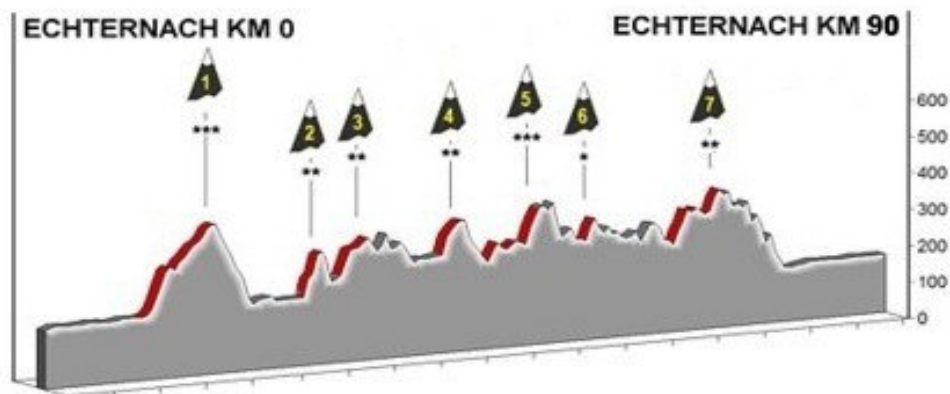

LA 23ème CHARLY GAUL

DIMANCHE - SONNTAG - SUNDAY

02.09.2012

ECHTERNACH

# STRECKE B

# 90 km

Start 10 h 15 Uhr auf dem Marktplatz

Änderungen vorbehalten