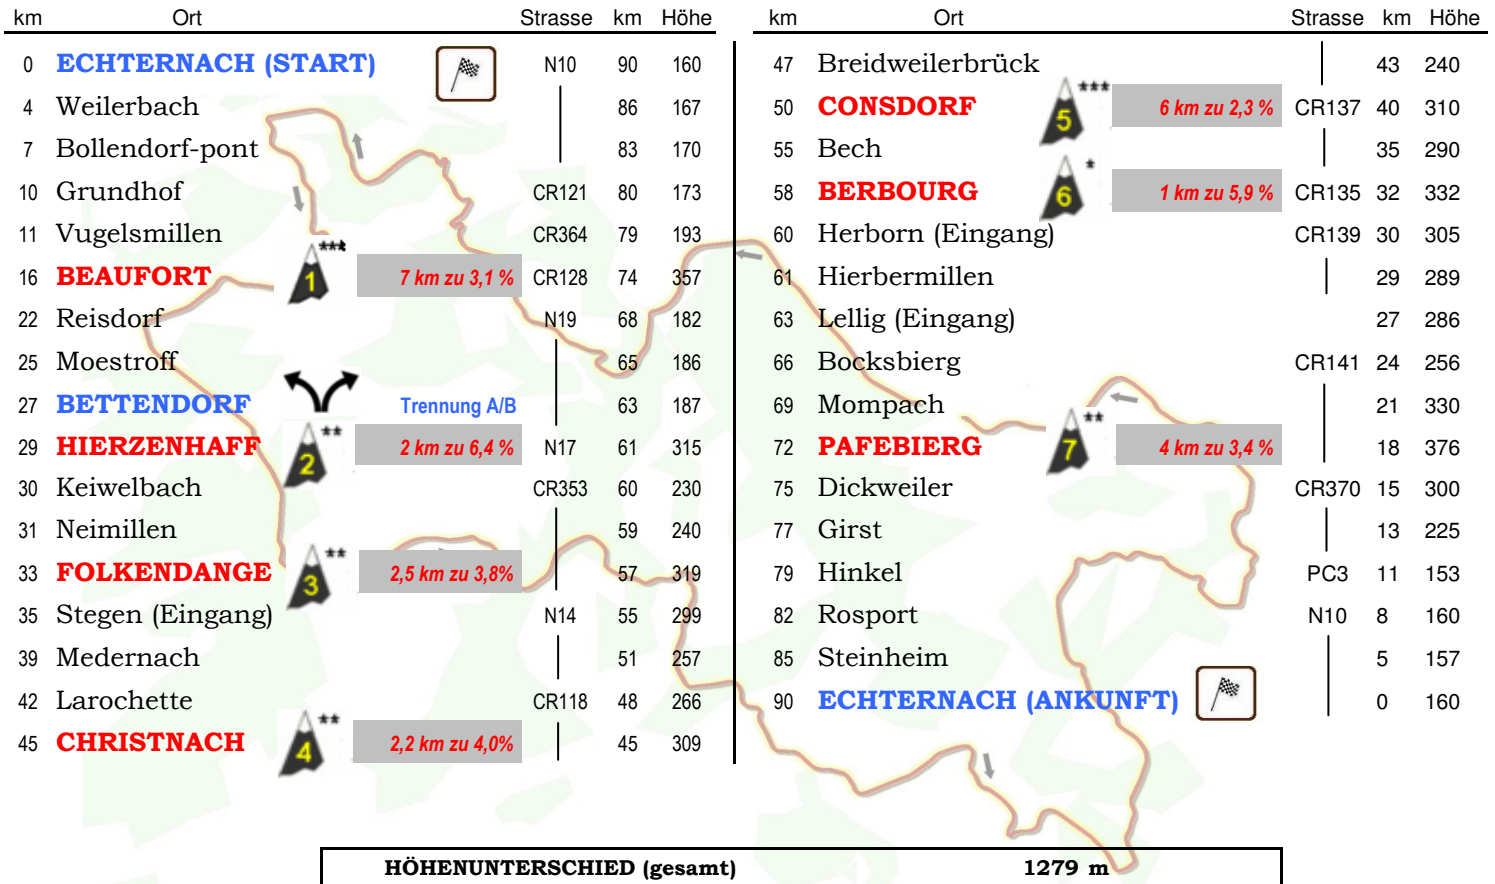

LA 23ème CHARLY GAUL

DIMANCHE - SONNTAG - SUNDAY

02.09.2012

ECHTERNACH

# STRECKE B

# 90 km

Start 10 h 15 Uhr auf dem Marktplatz

Änderungen vorbehalten